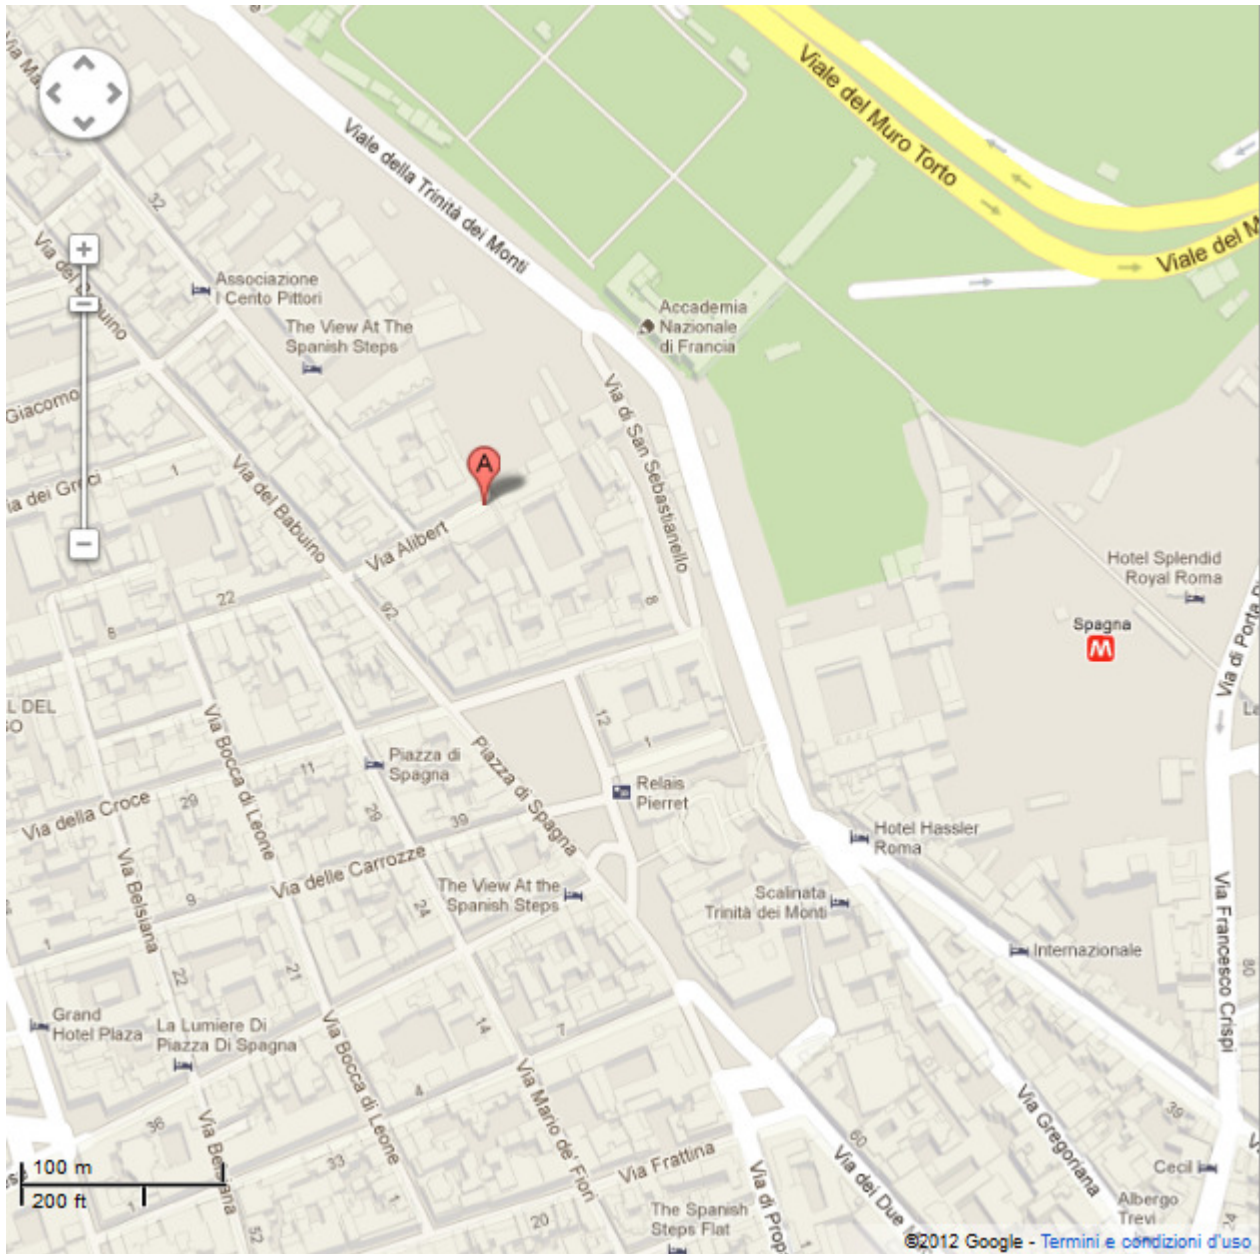

**28/06/12**  
**Come raggiungere Roma Eventi (Via Alibert 5)**

**Dalla stazione Termini**

Si consiglia di prendere la linea metro A (rossa) direzione Battistini e scendere alla 3° fermata "Spagna".

Usciti dalla metro e giunti in P.zza di Spagna, imboccare via del Babuino (la strada a destra avendo la scalinata alle spalle): la prima a destra è via Alibert. È una strada chiusa dove al fondo si trova Roma Eventi.